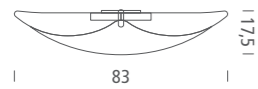

VELA

Stefano Marcato

Lampada da parete e da soffitto, in vetro diffondente bianco opalino e supporti in ottone cromato per una luce diffusa, d'ambiente. Montabile anche su superfici incombustibili.

Wall and ceiling lamp, widespread and ambient light output. Opal white glass diffuser, chromed brass holders. Suitable for installation on normally inflammable surfaces.

Applique et plafonnier à lumière diffuse. Diffuseur en verre blanc opalin. Supports en laiton chromé. Peut être montée aussi sur surface inflammable.

Wand- und Deckenleuchte. Diffusor aus opalweißem Glas. Halterungen aus verchromtem Messing. Diffuse Lichtstreuung. Montage auf entflammaren Oberflächen möglich.