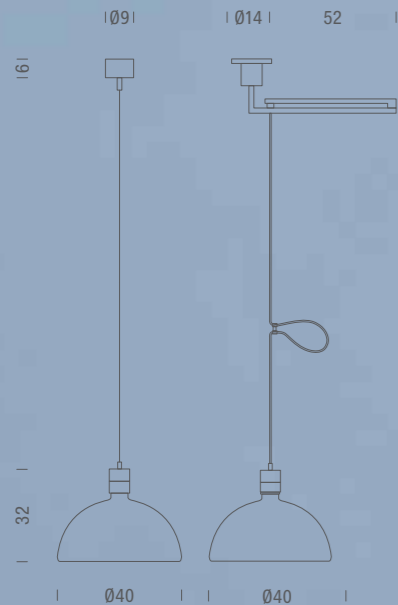

AM4C/AS41C

F.Albini, F.Helg, A.Piva, M.Albini 1969

PENDANT E27 FLUO/LED/HALO

source	E27 QT-32		
emission	diffused		
max power	250W		
tension	230V		
switching	dimmable according to bulb		
note	cable lenght max 2,5m		
FINISHING	code	structure	diffuser
AM4C			
chrome/white	ALB EWW 23	<input checked="" type="radio"/>	<input type="radio"/>
AS41C (with arm)			
chrome/white	ALB EHW 54	<input checked="" type="radio"/>	<input type="radio"/>

Lampade a sospensione con componenti metallici a vista cromati e paralume a coppa, in vetro bianco opalino. Luce diffusa. AS41C: braccio girevole e snodabile cromato, completo di serracavo per la regolazione della lunghezza del cavo in uscita.

Pendant lamps with chromed metal parts at sight. Cupshaped diffuser, in opal white glass. Flood beam distribution. AS41C: chromed revolving and jointed arm in steel profile, with cable clamp to adjust the cable length.

Pendelleuchte mit verchromten Stahlelementen und opalweißem Glas. Diffuse Lichtausstrahlung. Dimmbar. AS41C: mit verchromtem drehbarem Gelenkarm. Regulierung der Kabellänge durch eine Kabelschelle.